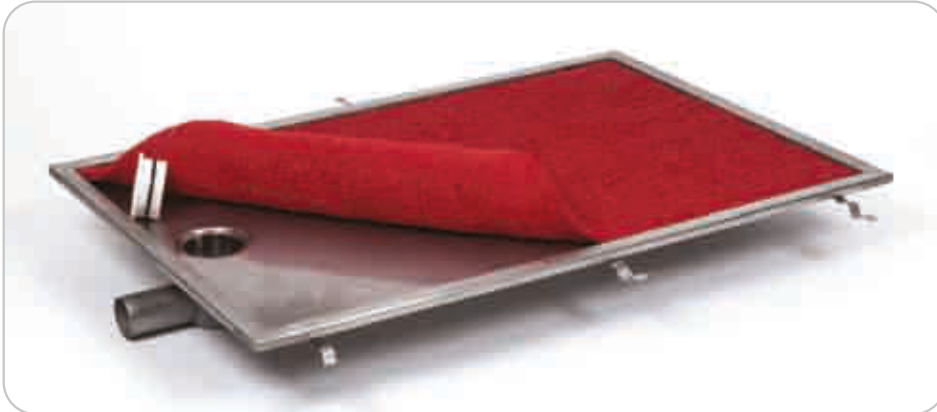

Modelleri
Models

Sabit - Dik Tip - Gidersiz
Fixed - Upright Type

Sabit - Dik Tip - İzolasyonlu Alttan Çıkışlı
Fixed - Vertical Type - Insulated Bottom Outlet

Sabit - Dik Tip - Alttan Çıkışlı
Fixed - Upright Type - Bottom Outlet

Sabit - Dik Tip - Yatay Çıkışlı
Fixed - Upright Type - Horizontal Outlet