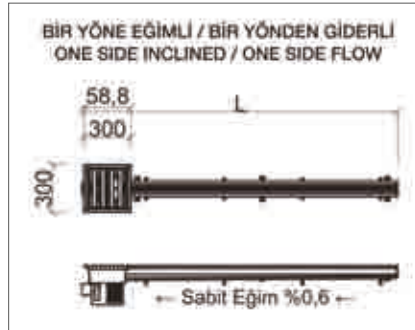

YER GİDERLERİ / FLOOR DRAIN

SLOT PROFİL
SLOT PROFILE

Atık Su Toplama Kanalı / Geniş Seri
Waste Water Collection Chanel / Wide Type

Kanal Genişliği / Channel Wide : 100 mm.
Kanal Yüksekliği / Channel Hight : Min;85 mm. / Max;150 mm.

Izgara tipi / Grill Type
Izgarasız Profil / Non Grids Profile

Malzeme / Meterial
AISI304 Pslanmaz Çelik
AISI 304 Stainless Steel