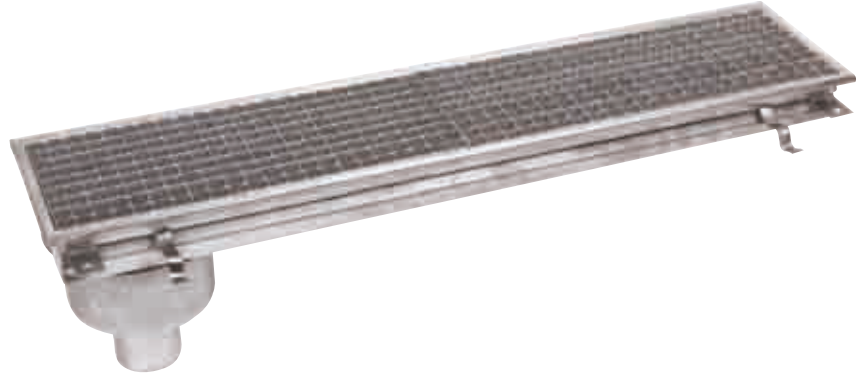

Sığ / Shallow

Model/Model	Dış Ölçüler/ External Dimensions
MTLAC-29	210x915x160 mm.
MTLAC-211	210x1176x160 mm.
MTLAC-213	210x1357x160 mm.
MTLAC-216	210x1618x160 mm.
MTLAC-218	210x1798x160 mm.
MTLAC-220	210x2061x160 mm.
MTLAC-222	210x2241x160 mm.
MTLAC-225	210x2502x160 mm.

Sığ / Shallow

Model/Model	Dış Ölçüler/ External Dimensions
MTLAC-39	300x915x145 mm.
MTLAC-311	300x1183x145 mm.
MTLAC-313	300x1364x145 mm.
MTLAC-316	300x1625x145 mm.
MTLAC-318	300x1805x145 mm.
MTLAC-320	300x2068x145 mm.
MTLAC-322	300x2248x145 mm.
MTLAC-325	300x2510x145 mm.

ALTAN ÇIKIŞLI KENARDAN SİFONLU
210 mm. Bir yönden tek çıkışlı, eğimli

BOTTOM OUTLET OFFSET DRAIN
210 mm. Single outlet from one direction, inclined