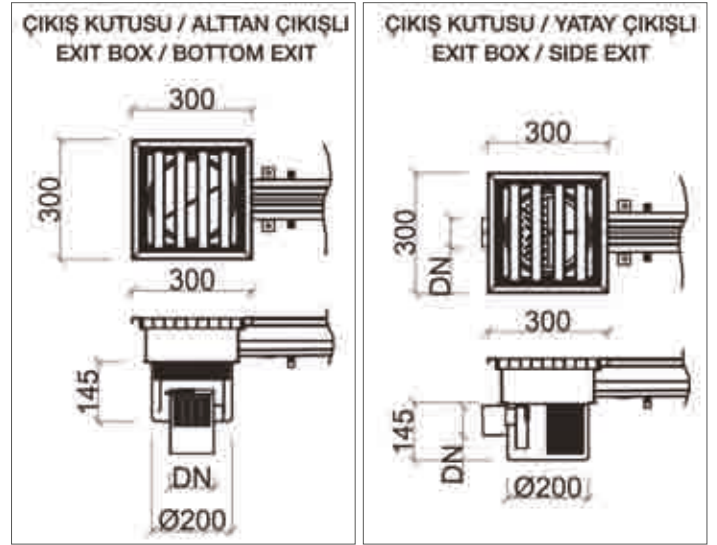

YER GİDERLERİ / FLOOR DRAIN

SLOT PROFİL
SLOT PROFILE

Atık Su Toplama Kanalı / Geniş Seri
Waste Water Collection Chanel / Wide Type

Kanal Genişliği / Channel Wide : 100 mm.
Kanal Yüksekliği / Channel Hight : Min;85 mm. / Max;150 mm.

Izgara tipi / Grill Type
Izgarasız Profil / Non Grids Profile

Malzeme / Meterial
AISI304 Pslanmaz Çelik
AISI 304 Stainless Steel