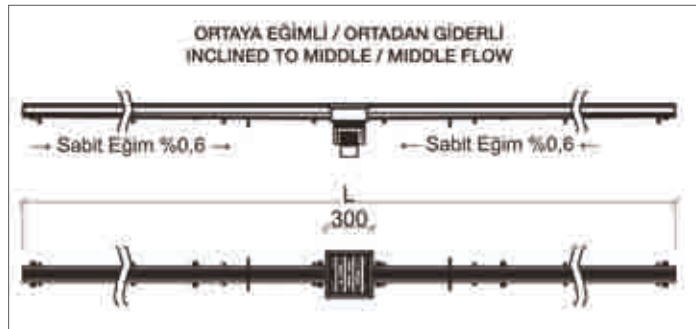

Izgara tipi / Grill Type
Izgarasız Profil / Non Grids Profile

Malzeme / Meterial
AISI304 Pslanmaz Çelik
AISI 304 Stainless Steel

YER GİDERLERİ / FLOOR DRAIN

ÜST IZGARA
TOP GRILL

Petek Tipi / Honeycomb Type
İNTPP